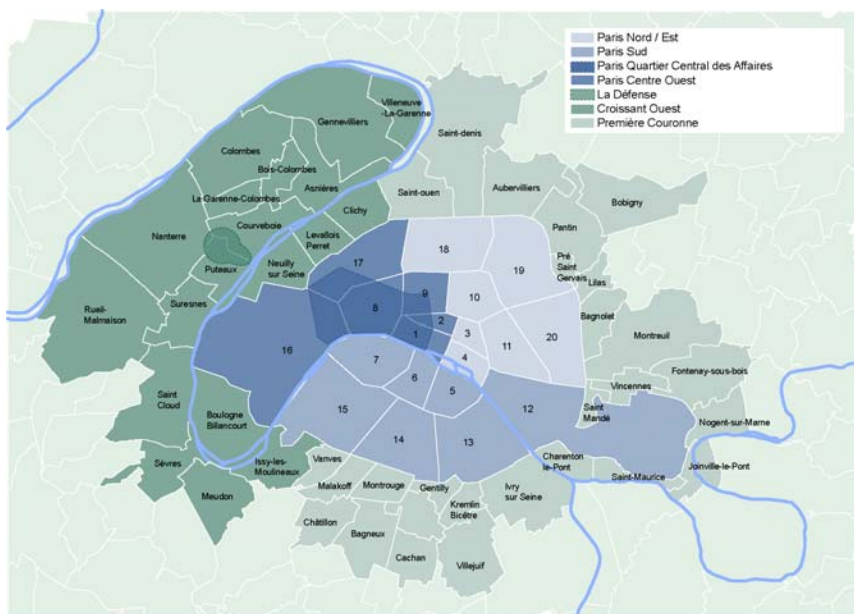

Découpage géographique Immostat

8 zones principales

- Paris QCA
- Paris Centre Ouest
- Paris Sud
- Paris Nord-Est
- La Défense
- Croissant Ouest
- 1^{ère} Couronne
- 2^{ème} Couronne

Les sous-zones

- **Paris Sud** : Paris 12/13, Paris 14 /15, Paris 5/6/7
- **Paris Nord Est** : Paris 3/4/10/11, Paris 18/19/20
- **Croissant Ouest** : Boucle Nord, Neuilly/Levallois, Péri-Défense, Boucle Sud
- **1^{ère} Couronne** : 1^{ère} Couronne Nord, 1^{ère} Couronne Est, 1^{ère} Couronne Sud
- **2^{ème} Couronne** : Pôle Roissy, St Quentin en Yvelines, Marne la Vallée, 2^{ème} couronne sud, autre 2^{ème} couronne (reste du territoire de la deuxième couronne)